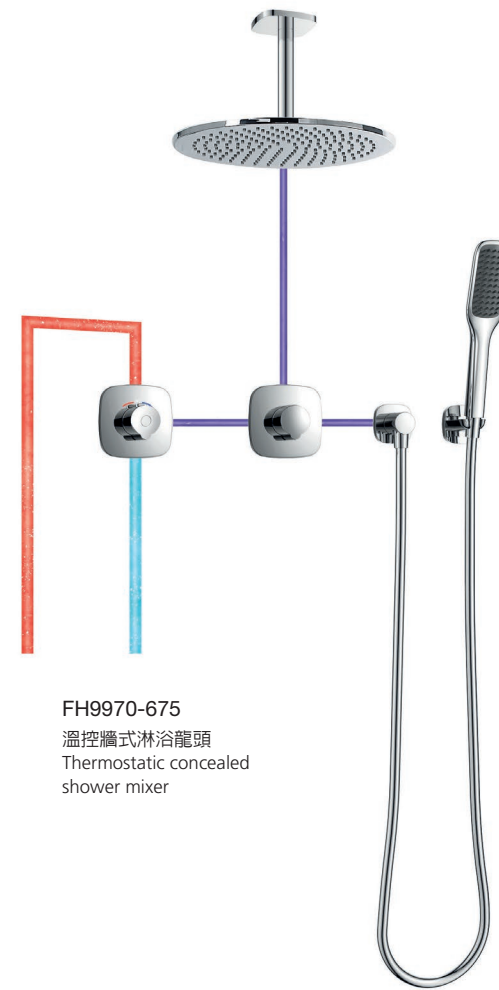

FH8106-D90
單把單孔臉盆龍頭
Single lever basin mixer

FH8406-D90
單把淋浴龍頭（無下出水）
Single lever shower mixer

雨淋出水：

注入豐富空氣，飽滿的水珠，柔和的觸感，感受溫柔的雨般淋浴。

手持出水：

充沛的水珠，自由沖淋身上每個部位，讓洗浴更暢快。

側噴出水：

強勁有力的按摩出水，根據人體學最舒適的沖淋角度設定。

雨淋出水 + 側噴出水：

置身在淋浴的樂趣中，洗去疲憊，令您重現活力或倍感輕鬆。

手持出水 + 側噴出水：

輕柔水流與動態水流相互結合，讓淋浴更加多彩。

FHB08D-S26B
吊頂式花灑柄 / 花灑
Shower arm and rainshower
ceiling-mounted

FH9970-675
溫控牆式淋浴龍頭
Thermostatic concealed
shower mixer

FH8153-675
溫控落地式浴缸龍頭
Thermostatic bath/shower
mixer floor-mounted