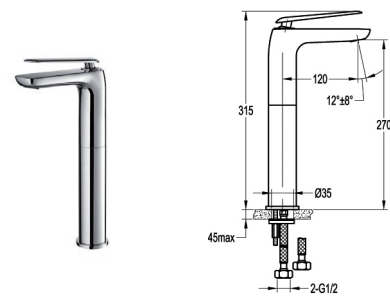

ALLURE
魅力系列

FH8206B-D90