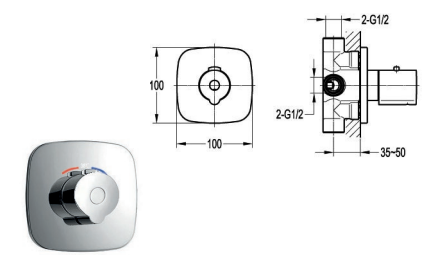

GH 9907-675