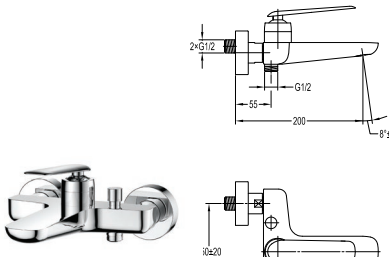

FH8106-D90