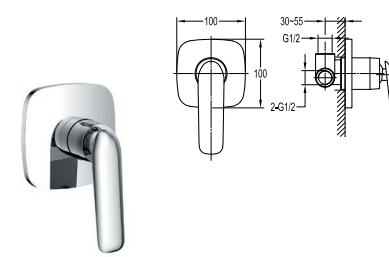

FH 8303F-D97