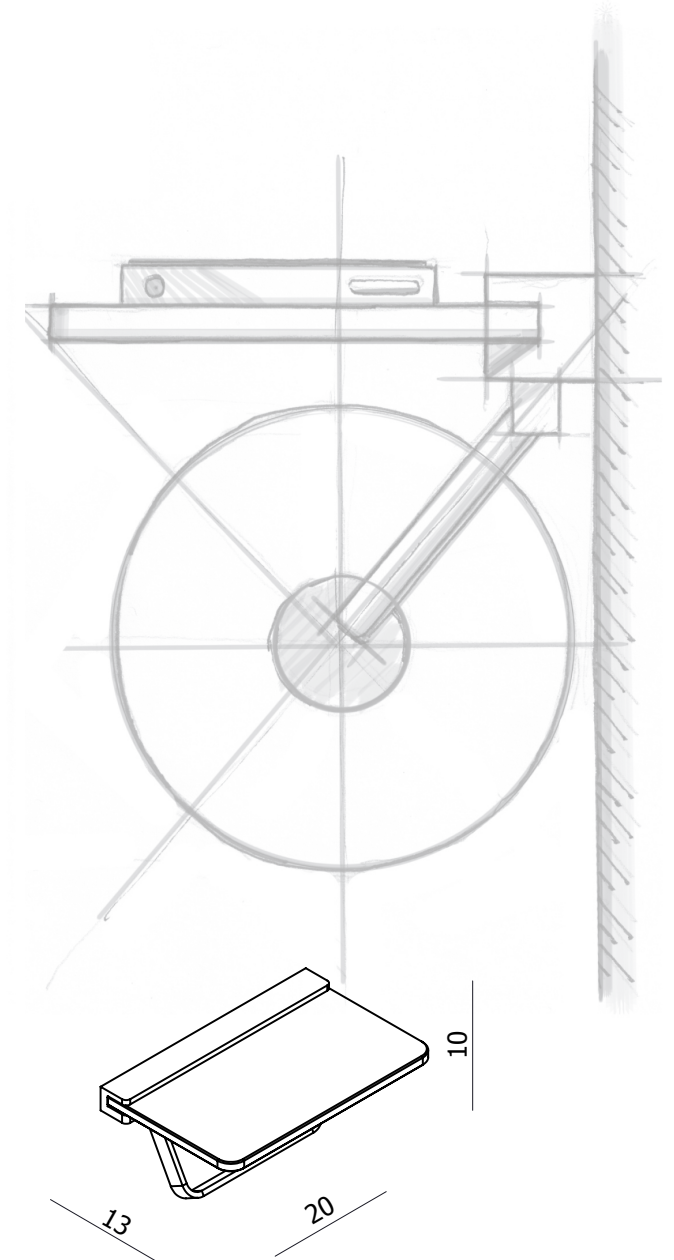

HY-32014
HENSAN 紙卷架 / 置物檯 20×13×10cm
Toilet roll holder with frosted glass shelf