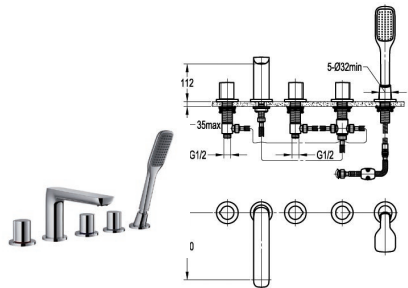

FH8196C-677