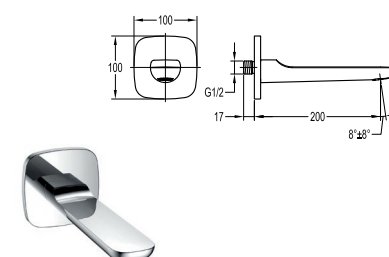

ALLURE
魅力系列

FH Z26

MONARCH
至尚系列