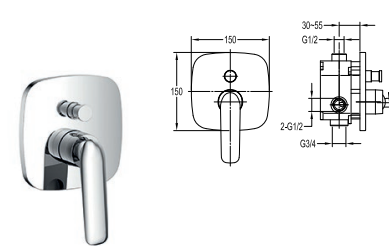

FH 8308F-D97