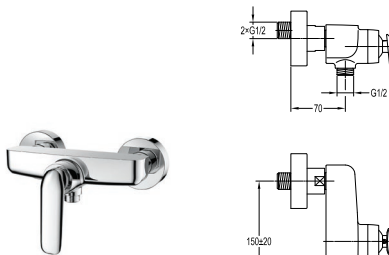

FH8406-D90