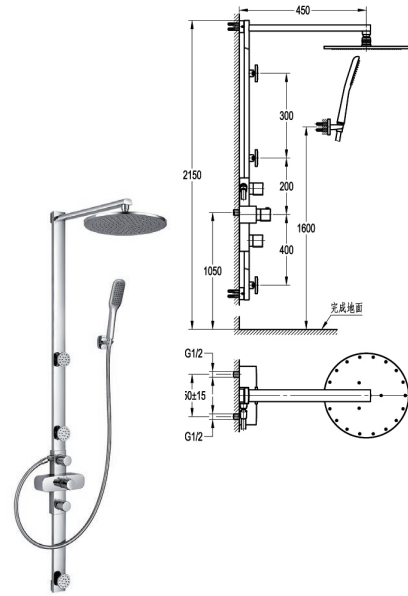

FH8452-675