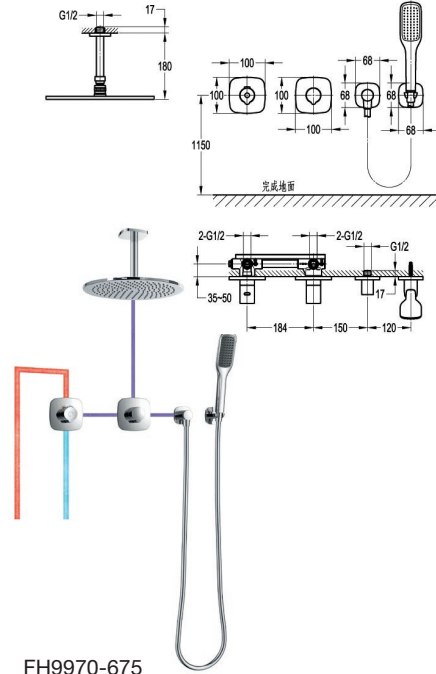

FH9970-675