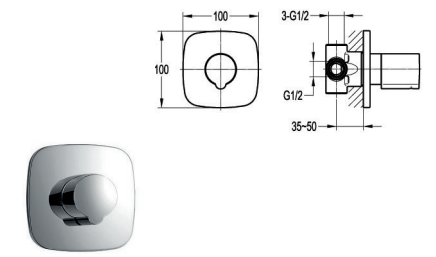

FH9906-675