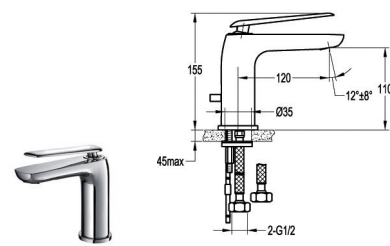

FH8206-D90