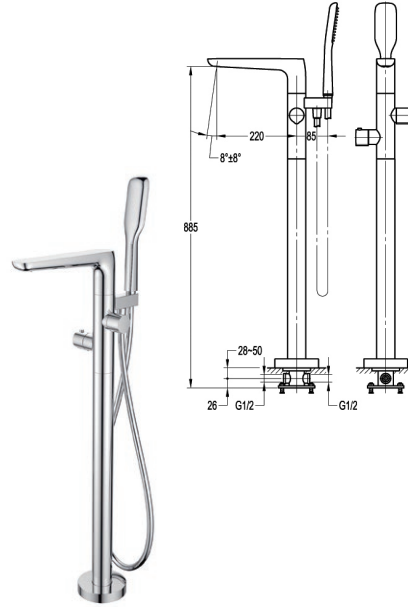

FH8153-675