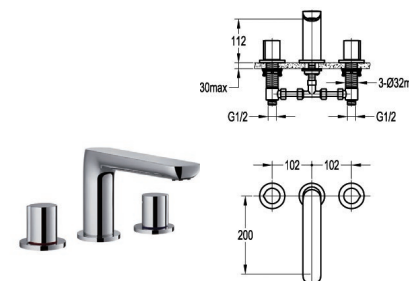

FH8176BC-677