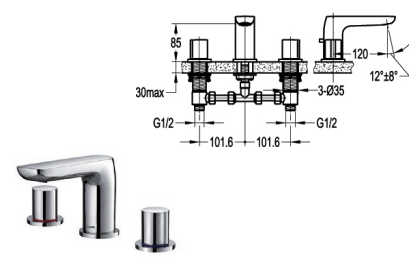

FH8216C-673