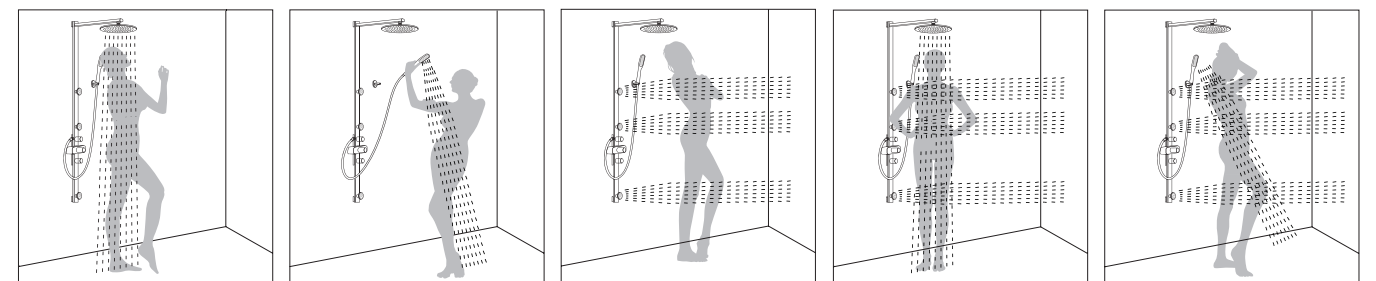

FH8206B-D90
單把單孔臉盆龍頭 (加高型)
Single lever basin mixer

FH8206-D90
單把單孔臉盆龍頭
Single lever basin mixer

FH Z26
浴缸下出水
Spout wall-mounted

FH8216C-673
雙輪 8" 臉盆龍頭
Two-handle 8" basin mixer

FH8176BC-677
三孔浴缸龍頭
3-hole bath mixer deck-mounted

FH8176C-677
四孔浴缸 / 淋浴龍頭
4-hole bath/shower mixer deck-mounted

FH8196C-677
五孔浴缸 / 淋浴龍頭
5-hole bath/shower mixer deck-mounted

FH8452-675
單把淋浴龍頭 / 無下出水
Thermostatic shower mixer

獨特的多功能組合淋浴，精湛的恆溫技術，讓淋浴具有難以抗拒的魔力。無論您喜歡哪種淋浴方式，您將擁有無比的淋浴快感。
Unique multifunctional combination of shower, with exquisite thermostatic technology, makes the showering full of irresistible charm. You will feel the matchless showering fun and experience no matter what kind of showering mode you like.

FH8106-D90
單把單孔臉盆龍頭
Single lever basin mixer

FH8406-D90
單把淋浴龍頭（無下出水）
Single lever shower mixer

雨淋出水：

注入豐富空氣，飽滿的水珠，柔和的觸感，感受溫柔的雨般淋浴。

手持出水：

充沛的水珠，自由沖淋身上每個部位，讓洗浴更暢快。

側噴出水：

強勁有力的按摩出水，根據人體學最舒適的沖淋角度設定。

雨淋出水 + 側噴出水：

置身在淋浴的樂趣中，洗去疲憊，令您重現活力或倍感輕鬆。

手持出水 + 側噴出水：

輕柔水流與動態水流相互結合，讓淋浴更加多彩。

FHB08D-S26B
吊頂式花灑柄 / 花灑
Shower arm and rainshower
ceiling-mounted

FH9970-675
溫控牆式淋浴龍頭
Thermostatic concealed
shower mixer

FH8153-675
溫控落地式浴缸龍頭
Thermostatic bath/shower
mixer floor-mounted