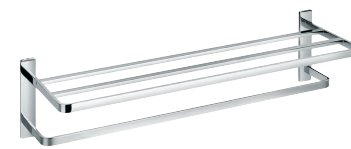

FH 8910
全銅雙層浴巾架
Brass towel shelf