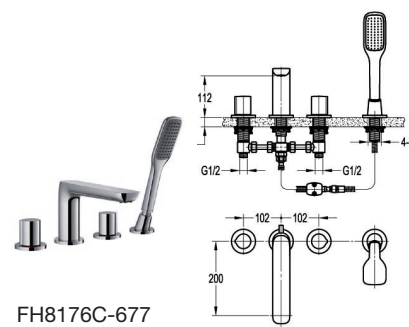

FH8176C-677