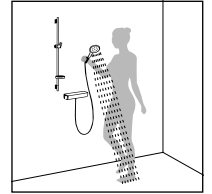

Crometta® 85 Vario
Hand shower
28562, -000
EcoSmart # 28607, -000

Crometta® 85 1jet
Hand shower
28585, -000
EcoSmart # 28606, -000

Crometta® 85 Green
Hand shower
28561, -000

Porter Sets

Raindance®

**Raindance® E 100 Air 1jet/
Porter 'D Set**
1.25 m # 27572, -000
1.60 m # 27573, -000