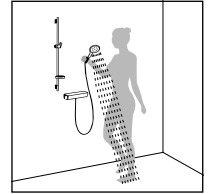

Shower sets

Croma® 100

Croma® 100 Multi/Unica® 'C Set
90 cm # 27774, -000
65 cm # 27775, -000 (not shown)
EcoSmart 90 cm # 27655, -000 (not shown)
EcoSmart 65 cm # 27777, -000 (not shown)